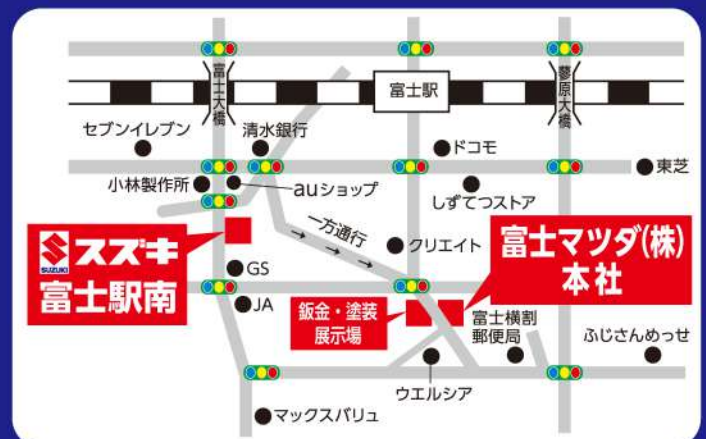

信頼のオリックス自動車がお届けするカーリース

富士マツダ株式会社 スズキ 富士駅南

車検・保険・修理もお任せ下さい! お気軽にご相談ください!

本社/富士市横割1丁目 18-25
☎(0545) 61-1447

スズキ富士駅南

検索

※上記写真はイメージとなります。車体色/グレードは掲載車種と異なります。