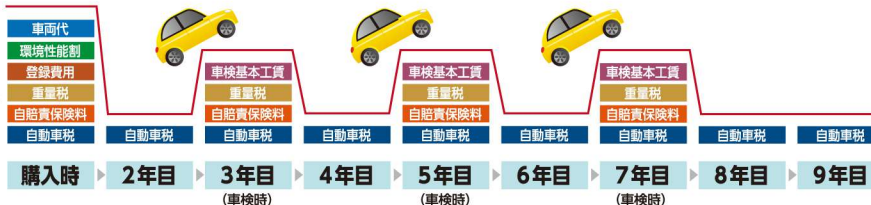

クルマを 購入した場合

必要な費用は、
年によってマチマチ…。
購入時、車検時に、まとまった費用が必要